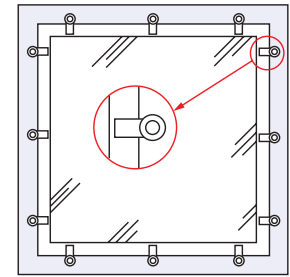

SVMS scharnierend en vast met schroeven

VMK vast met knevels