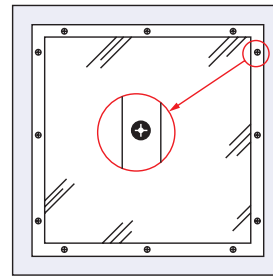

### Maatvoering:

- Bij bestelling dient u op te geven breedte x hoogtemaat in mm.
- Altijd de buitenwerkse maat bestellen.
- Profielmaat 18x11,5mm

SVMK scharnierend en vast met knevels

SVMS scharnierend en vast met schroeven