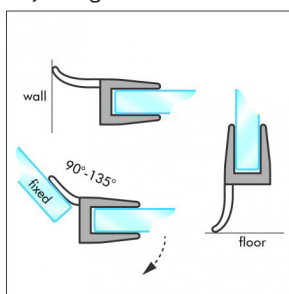

Afdichtprofiel met centraal bolprofiel en zijdelingse afwateringslip, flexibel

Art. Nr.	Glasdikte	Lengte	Kleur	Maat A	Maat B
028130.034.40	6 mm	2200 mm	Transp.	10 mm	10 mm
028130.035.40	8 mm	2200 mm	Transp.	11 mm	10 mm
028130.036.40	8 mm	2200 mm	Zwart	11 mm	10 mm

Art. Nr.	Glasdikte	Lengte	Kleur	Maat A	Maat B
028130.019.40	4-6 mm	2200 mm	Transp.	25 mm	16 mm
028130.020.40	8-10 mm	2200 mm	Transp.	38 mm	17 mm

Afdichtprofiel zelfklevend met rechte lip, flexibel

Art. Nr.	Glasdikte	Lengte	Kleur	Maat A	Maat B
028130.022.43	8-10 mm	2200 mm	Transp.	7 mm	16 mm

Afdichtprofiel zelfklevend met schuine lip, flexibel

Art. Nr.	Glasdikte	Lengte	Kleur	Maat A	Maat B
028130.023.43	8-10 mm	2200 mm	Transp.	7 mm	16 mm

Afdichtprofiel met aanslag in lijn, toepasbaar onderkant en zijdelings 90° - 135°