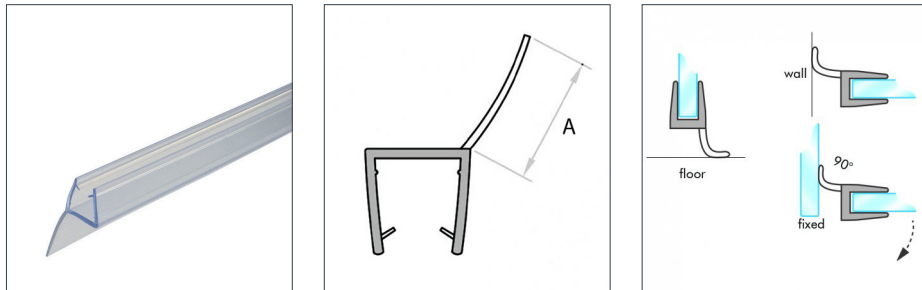

Art. Nr.	Glasdikte	Lengte	Kleur	Maat A	Maat B
028130.024.43	8 mm	2200 mm	Transp.	7 mm	8 mm

Afdichtprofiel met aanslag in lijn, toepasbaar onderkant en zijdelingse 90° - 135°

Art. Nr.	Glasdikte	Lengte	Kleur	Maat A	Maat B
028130.028.40	6 mm	2200 mm	Transp.	16,25 mm	-
028130.029.40	8 mm	2200 mm	Transp.	16,25 mm	-

Afdichtprofiel met midden-lip, toepasbaar onderkant en zijdelings

Art. Nr.	Glasdikte	Lengte	Kleur	Maat A	Maat B
028130.026.40	6 mm	2200 mm	Transp.	12 mm	-
028130.027.40	8 mm	2200 mm	Transp.	12 mm	-

Afdichtprofiel met lip, toepasbaar onderkant, zijdelingse muur of glas-glas 90°, flexibel