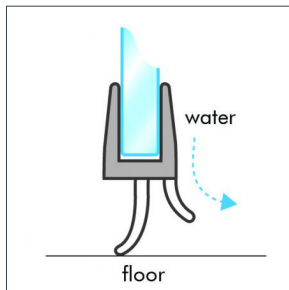

Afdichtprofiel kwartrond met centrale- en zijdelingse afwateringslip, flexibel

Art. Nr.	Glasdikte	Lengte	Kleur	Maat A	Maat B
028130.043.40	6 mm	910 mm	Transp.	12 mm	7 mm
028130.044.40	8 mm	910 mm	Transp.	12 mm	7 mm