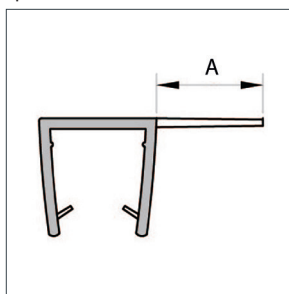

Afdichtprofiel met haakse zij lip tussen schuif en vaste glaswand, flexibel

Art. Nr.	Glasdikte	Lengte	Kleur	Maat A	Maat B
028130.007.40	6 mm	2200 mm	Transp.	16 mm	-
028130.008.40	8 mm	2200 mm	Transp.	16 mm	-