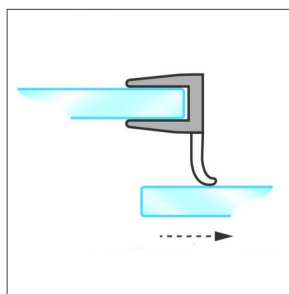

Afdichtprofiel met haakse zij lip tussen schuif en vaste glaswand, flexibel

Art. Nr.	Glasdikte	Lengte	Kleur	Maat A	Maat B
028130.007.40	6 mm	2200 mm	Transp.	16 mm	-
028130.008.40	8 mm	2200 mm	Transp.	16 mm	-