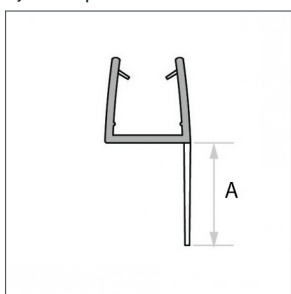

Art. Nr.	Glasdikte	Lengte	Kleur	Maat A	Maat B
028130.019.40	4-6 mm	2200 mm	Transp.	25 mm	16 mm
028130.020.40	8-10 mm	2200 mm	Transp.	38 mm	17 mm

Afdichtprofiel zelfklevend met rechte lip, flexibel

Art. Nr.	Glasdikte	Lengte	Kleur	Maat A	Maat B
028130.022.43	8-10 mm	2200 mm	Transp.	7 mm	16 mm

Afdichtprofiel zelfklevend met schuine lip, flexibel

Art. Nr.	Glasdikte	Lengte	Kleur	Maat A	Maat B
028130.023.43	8-10 mm	2200 mm	Transp.	7 mm	16 mm

Afdichtprofiel met aanslag in lijn, toepasbaar onderkant en zijdelings 90° - 135°