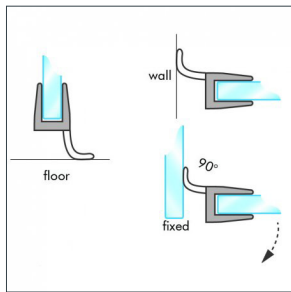

Afdichtprofiel met lip, toepasbaar onderkant en zijdelingse muur of glas-glas 90°, flexibel