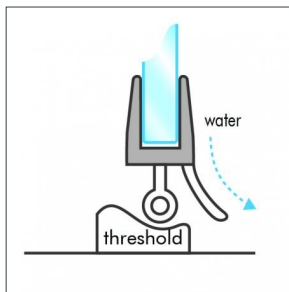

Afdichtprofiel met centraal bolprofiel en zijdelingse afwateringslip, flexibel

Art. Nr.	Glasdikte	Lengte	Kleur	Maat A	Maat B
028130.034.40	6 mm	2200 mm	Transp.	10 mm	10 mm
028130.035.40	8 mm	2200 mm	Transp.	11 mm	10 mm
028130.036.40	8 mm	2200 mm	Zwart	11 mm	10 mm