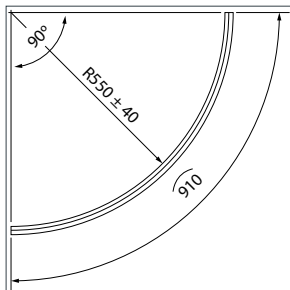

Timmers

Afdicht- en magneetprofielen

Afdichtprofiel met centrale lip, onderlip en zijdelingse afwateringslip

Art. Nr.	Glasdikte	Lengte	Kleur	Maat A	Maat B
028130.040.40	6 mm	2200 mm	Transp.	8 mm	13 mm
028130.041.40	8 mm	2200 mm	Transp.	8 mm	13 mm
028130.042.40	8 mm	2200 mm	Zwart	8 mm	13 mm

Afdichtprofiel met centrale- en zijdelingse afwateringslip

Art. Nr.	Glasdikte	Lengte	Kleur	Maat A	Maat B
028130.016.40	6 mm	2200 mm	Transp.	12 mm	10 mm
028130.017.40	8 mm	2200 mm	Transp.	12 mm	10 mm
028130.018.40	10 mm	2200 mm	Transp.	12 mm	10 mm

Afdichtprofiel kwartrond met centrale- en zijdelingse afwateringslip, flexibel

Art. Nr.	Glasdikte	Lengte	Kleur	Maat A	Maat B
028130.043.40	6 mm	910 mm	Transp.	12 mm	7 mm
028130.044.40	8 mm	910 mm	Transp.	12 mm	7 mm