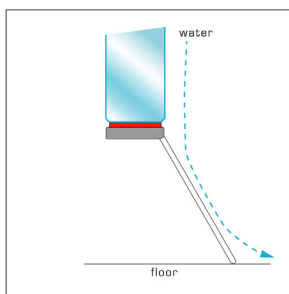

Afdichtprofiel zelfklevend met schuine lip, flexibel

Art. Nr.	Glasdikte	Lengte	Kleur	Maat A	Maat B
028130.023.43	8-10 mm	2200 mm	Transp.	7 mm	16 mm