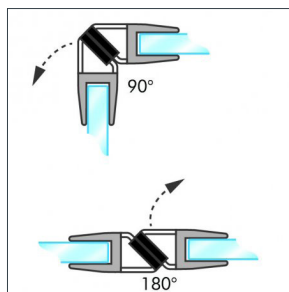

Magneetstrip voor glas - glas 180° / 90°, enkelwerkend bij draaideur