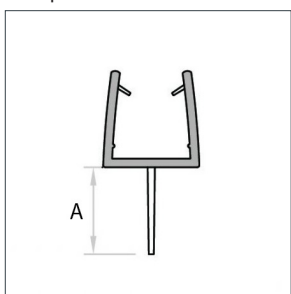

Art. Nr.	Glasdikte	Lengte	Kleur	Maat A	Maat B
028130.019.40	4-6 mm	2200 mm	Transp.	25 mm	16 mm
028130.020.40	8-10 mm	2200 mm	Transp.	38 mm	17 mm

Afdichtprofiel zelfklevend met rechte lip, flexibel

Art. Nr.	Glasdikte	Lengte	Kleur	Maat A	Maat B
028130.022.43	8-10 mm	2200 mm	Transp.	7 mm	16 mm

Afdichtprofiel zelfklevend met schuine lip, flexibel

Art. Nr.	Glasdikte	Lengte	Kleur	Maat A	Maat B
028130.023.43	8-10 mm	2200 mm	Transp.	7 mm	16 mm

Afdichtprofiel met aanslag in lijn, toepasbaar onderkant en zijdelings 90° - 135°

Art. Nr.	Glasdikte	Lengte	Kleur	Maat A	Maat B
028130.028.40	6 mm	2200 mm	Transp.	16,25 mm	-
028130.029.40	8 mm	2200 mm	Transp.	16,25 mm	-

Afdichtprofiel met midden-lip, toepasbaar onderkant en zijdelings