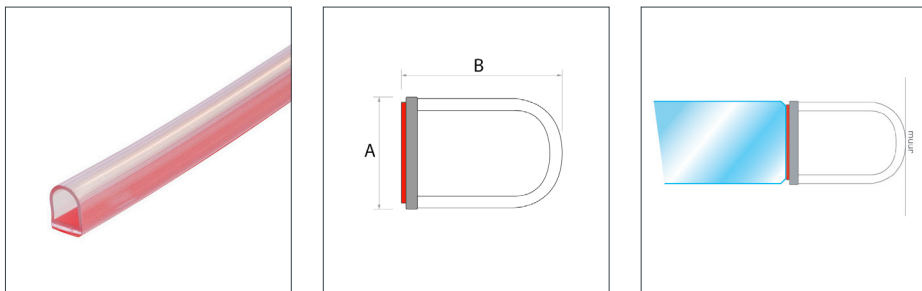

Art. Nr.	Glasdikte	Lengte	Kleur	Maat A	Maat B
028130.001.40	6 mm	2200 mm	Transp.	8 mm	5 mm
028130.002.40	8 mm	2200 mm	Transp.	10 mm	8 mm

Afdichtprofiel met aanslag voor 135°

Art. Nr.	Glasdikte	Lengte	Kleur	Maat A	Maat B
028130.013.40	6 mm	2200 mm	Transp.	11 mm	6
028130.014.40	8 mm	2200 mm	Transp.	12 mm	6

Afdichtprofiel met haakse zij lip tussen schuif en vaste glaswand, flexibel

Art. Nr.	Glasdikte	Lengte	Kleur	Maat A	Maat B
028130.007.40	6 mm	2200 mm	Transp.	16 mm	-
028130.008.40	8 mm	2200 mm	Transp.	16 mm	-

Afdichtprofiel zelfklevend bol profiel voor 6-8 mm glas, flexibel

Art. Nr.	Glasdikte	Lengte	Kleur	Maat A	Maat B
028130.025.43	6-8 mm	2200 mm	Transp.	7 mm	6 mm

Afdichtprofiel zelfklevend bol profiel voor 8 mm glas, flexibel