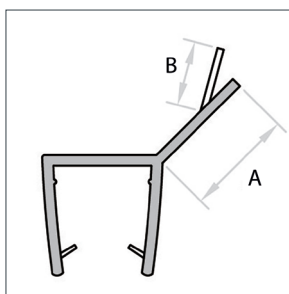

Afdichtprofiel met aanslag voor 135°

Art. Nr.	Glasdikte	Lengte	Kleur	Maat A	Maat B
028130.013.40	6 mm	2200 mm	Transp.	11 mm	6
028130.014.40	8 mm	2200 mm	Transp.	12 mm	6