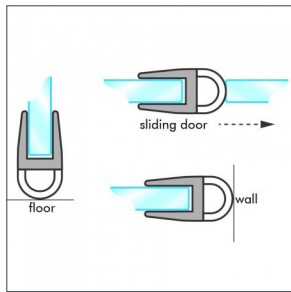

Afdichtprofiel met bol, toepasbaar onderkant, zijdelings, schuif- of draaideur