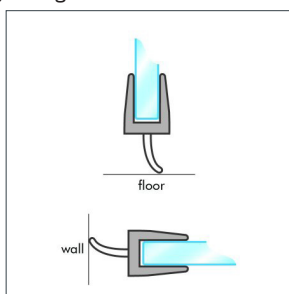

Afdichtprofiel met midden-lip, toepasbaar onderkant en zijdelings

Art. Nr.	Glasdikte	Lengte	Kleur	Maat A	Maat B
028130.026.40	6 mm	2200 mm	Transp.	12 mm	-
028130.027.40	8 mm	2200 mm	Transp.	12 mm	-