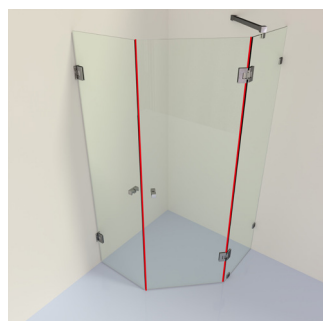

Magneetstrip voor glas - glas 180° / 90°, enkelwerkend bij draaideur

Art. Nr.	Glasdikte	Lengte	Kleur	Maat A	Maat B
028130.050.40	6 mm	2200 mm	Transp.	16 mm	22 mm
028130.051.40	8 mm	2200 mm	Transp.	18 mm	25 mm
028130.052.40	8 mm	2200 mm	Zwart	18 mm	25 mm

Magneetstrip voor glas-glas, schuifdeur 180° en dubbelwerkend bij draaideur

Art. Nr.	Glasdikte	Lengte	Kleur	Maat A	Maat B
028130.047.40	6 mm	2200 mm	Transp.	18 mm	-
028130.048.40	8 mm	2200 mm	Transp.	22 mm	-

Magneetstrip voor glas - glas 180° / 90°, enkelwerkend bij draaideur

Art. Nr.	Glasdikte	Lengte	Kleur	Maat A	Maat B
028130.054.40	6 mm	2200 mm	Zwart	16 mm	22 mm

Magneetstrip voor glas-glas, schuifdeur 180° en dubbelwerkend bij draaideur

Art. Nr.	Glasdikte	Lengte	Kleur	Maat A	Maat B
028130.055.40	8 mm	2200 mm	Zwart	22 mm	-