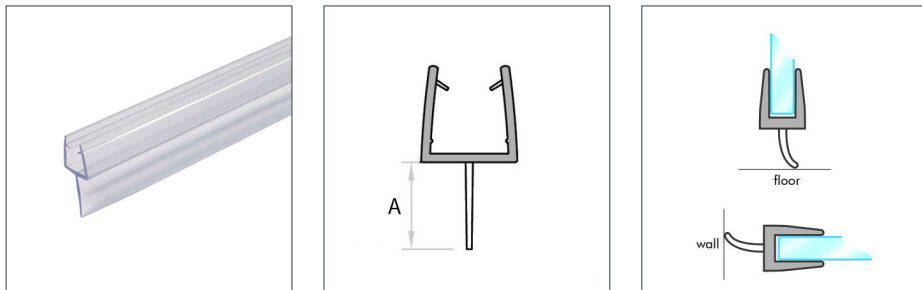

Afdichtprofiel met midden-lip, toepasbaar onderkant en zijdelings

Art. Nr.	Glasdikte	Lengte	Kleur	Maat A	Maat B
028130.026.40	6 mm	2200 mm	Transp.	12 mm	-
028130.027.40	8 mm	2200 mm	Transp.	12 mm	-