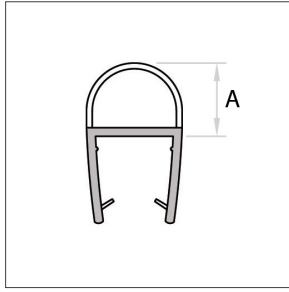

Afdichtprofiel zelfklevend bol profiel voor 6-8 mm glas, flexibel

Art. Nr.	Glasdikte	Lengte	Kleur	Maat A	Maat B
028130.025.43	6-8 mm	2200 mm	Transp.	7 mm	6 mm

Afdichtprofiel zelfklevend bol profiel voor 8 mm glas, flexibel

Art. Nr.	Glasdikte	Lengte	Kleur	Maat A	Maat B
028130.024.43	8 mm	2200 mm	Transp.	7 mm	8 mm

Afdichtprofiel met aanslag in lijn, toepasbaar onderkant en zijdelingse 90° - 135°

Art. Nr.	Glasdikte	Lengte	Kleur	Maat A	Maat B
028130.028.40	6 mm	2200 mm	Transp.	16,25 mm	-
028130.029.40	8 mm	2200 mm	Transp.	16,25 mm	-

Afdichtprofiel met midden-lip, toepasbaar onderkant en zijdelings

Art. Nr.	Glasdikte	Lengte	Kleur	Maat A	Maat B
028130.026.40	6 mm	2200 mm	Transp.	12 mm	-
028130.027.40	8 mm	2200 mm	Transp.	12 mm	-

Afdichtprofiel met lip, toepasbaar onderkant, zijdelingse muur of glas-glas 90°, flexibel

Art. Nr.	Glasdikte	Lengte	Kleur	Maat A	Maat B
028130.010.40	6 mm	2200 mm	Transp.	16 mm	-
028130.011.40	8 mm	2200 mm	Transp.	16 mm	-

Afdichtprofiel met bol, toepasbaar onderkant en zijdelings, schuif- of draaideur