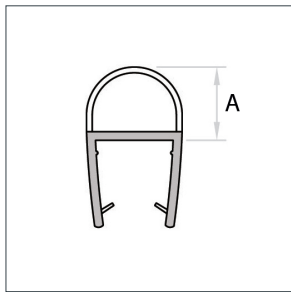

Afdichtprofiel met bol, toepasbaar onderkant, zijdelings, schuif- of draaideur