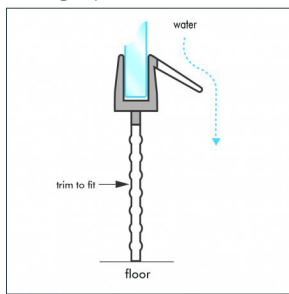

Afdichtprofiel met inkortbare centrale- en zijdelingse afwateringslip, flexibel

Art. Nr.	Glasdikte	Lengte	Kleur	Maat A	Maat B
028130.019.40	4-6 mm	2200 mm	Transp.	25 mm	16 mm
028130.020.40	8-10 mm	2200 mm	Transp.	38 mm	17 mm