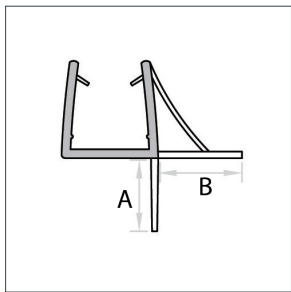

Timmers

Afdicht- en magneetprofielen

Afdichtprofiel met centrale lip, onderlip en zijdelingse afwateringslip

Art. Nr.	Glasdikte	Lengte	Kleur	Maat A	Maat B
028130.040.40	6 mm	2200 mm	Transp.	8 mm	13 mm
028130.041.40	8 mm	2200 mm	Transp.	8 mm	13 mm
028130.042.40	8 mm	2200 mm	Zwart	8 mm	13 mm

Afdichtprofiel met centrale- en zijdelingse afwateringslip

Art. Nr.	Glasdikte	Lengte	Kleur	Maat A	Maat B
028130.016.40	6 mm	2200 mm	Transp.	12 mm	10 mm
028130.017.40	8 mm	2200 mm	Transp.	12 mm	10 mm
028130.018.40	10 mm	2200 mm	Transp.	12 mm	10 mm

Afdichtprofiel kwartrond met centrale- en zijdelingse afwateringslip, flexibel

Art. Nr.	Glasdikte	Lengte	Kleur	Maat A	Maat B
028130.043.40	6 mm	910 mm	Transp.	12 mm	7 mm
028130.044.40	8 mm	910 mm	Transp.	12 mm	7 mm

Art. Nr.	Glasdikte	Lengte	Kleur	Maat A	Maat B
028130.019.40	4-6 mm	2200 mm	Transp.	25 mm	16 mm
028130.020.40	8-10 mm	2200 mm	Transp.	38 mm	17 mm

Afdichtprofiel zelfklevend met rechte lip, flexibel

Art. Nr.	Glasdikte	Lengte	Kleur	Maat A	Maat B
028130.022.43	8-10 mm	2200 mm	Transp.	7 mm	16 mm