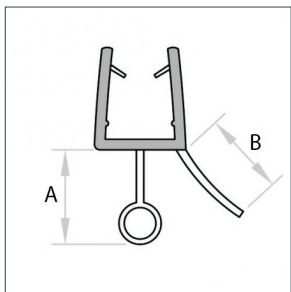

Afdichtprofiel met centrale- en zijdelingse afwateringslip

Art. Nr.	Glasdikte	Lengte	Kleur	Maat A	Maat B
028130.016.40	6 mm	2200 mm	Transp.	12 mm	10 mm
028130.017.40	8 mm	2200 mm	Transp.	12 mm	10 mm
028130.018.40	10 mm	2200 mm	Transp.	12 mm	10 mm

Afdichtprofiel kwartrond met centrale- en zijdelingse afwateringslip, flexibel

Art. Nr.	Glasdikte	Lengte	Kleur	Maat A	Maat B
028130.043.40	6 mm	910 mm	Transp.	12 mm	7 mm
028130.044.40	8 mm	910 mm	Transp.	12 mm	7 mm

Afdichtprofiel met centraal bolprofiel en zijdelingse afwateringslip, flexibel

Art. Nr.	Glasdikte	Lengte	Kleur	Maat A	Maat B
028130.034.40	6 mm	2200 mm	Transp.	10 mm	10 mm
028130.035.40	8 mm	2200 mm	Transp.	11 mm	10 mm
028130.036.40	8 mm	2200 mm	Zwart	11 mm	10 mm

Art. Nr.	Glasdikte	Lengte	Kleur	Maat A	Maat B
028130.019.40	4-6 mm	2200 mm	Transp.	25 mm	16 mm
028130.020.40	8-10 mm	2200 mm	Transp.	38 mm	17 mm

Afdichtprofiel zelfklevend met rechte lip, flexibel

Art. Nr.	Glasdikte	Lengte	Kleur	Maat A	Maat B
028130.022.43	8-10 mm	2200 mm	Transp.	7 mm	16 mm