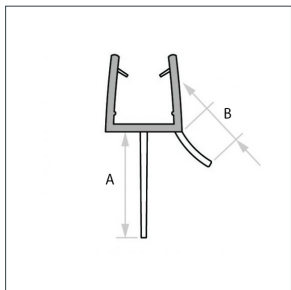

Afdichtprofiel kwartrond met centrale- en zijdelingse afwateringslip, flexibel

Art. Nr.	Glasdikte	Lengte	Kleur	Maat A	Maat B
028130.043.40	6 mm	910 mm	Transp.	12 mm	7 mm
028130.044.40	8 mm	910 mm	Transp.	12 mm	7 mm