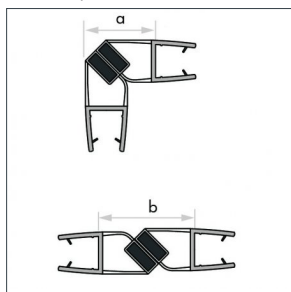

Magneetstrip voor glas - glas 180° / 90°, enkelwerkend bij draaideur