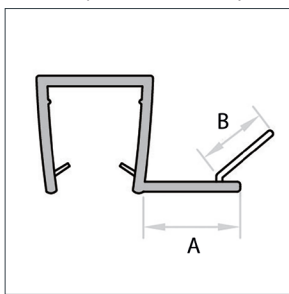

Afdichtprofiel met aanslag 90°, deur/wand hoekopstelling

Art. Nr.	Glasdikte	Lengte	Kleur	Maat A	Maat B
028130.001.40	6 mm	2200 mm	Transp.	8 mm	5 mm
028130.002.40	8 mm	2200 mm	Transp.	10 mm	8 mm