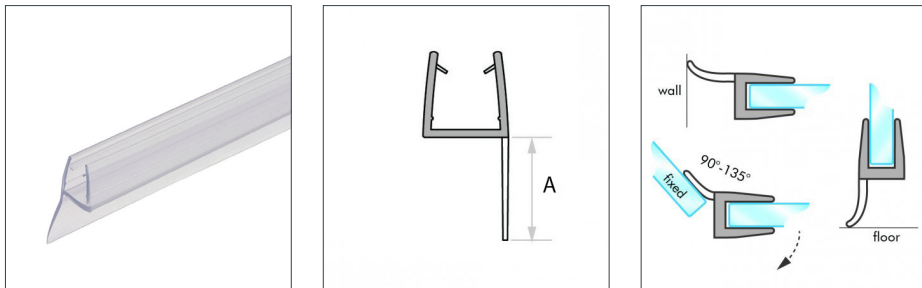

Afdichtprofiel zelfklevend bol profiel voor 6-8 mm glas, flexibel

Art. Nr.	Glasdikte	Lengte	Kleur	Maat A	Maat B
028130.025.43	6-8 mm	2200 mm	Transp.	7 mm	6 mm

Afdichtprofiel zelfklevend bol profiel voor 8 mm glas, flexibel

Art. Nr.	Glasdikte	Lengte	Kleur	Maat A	Maat B
028130.024.43	8 mm	2200 mm	Transp.	7 mm	8 mm

Afdichtprofiel met aanslag in lijn, toepasbaar onderkant en zijdelingse 90° - 135°

Art. Nr.	Glasdikte	Lengte	Kleur	Maat A	Maat B
028130.028.40	6 mm	2200 mm	Transp.	16,25 mm	-
028130.029.40	8 mm	2200 mm	Transp.	16,25 mm	-