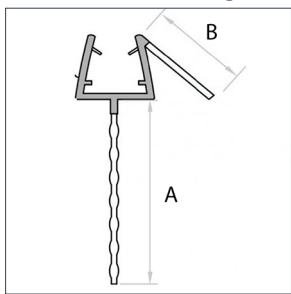

Afdichtprofiel met centraal bolprofiel en zijdelingse afwateringslip, flexibel

Art. Nr.	Glasdikte	Lengte	Kleur	Maat A	Maat B
028130.034.40	6 mm	2200 mm	Transp.	10 mm	10 mm
028130.035.40	8 mm	2200 mm	Transp.	11 mm	10 mm
028130.036.40	8 mm	2200 mm	Zwart	11 mm	10 mm

Art. Nr.	Glasdikte	Lengte	Kleur	Maat A	Maat B
028130.019.40	4-6 mm	2200 mm	Transp.	25 mm	16 mm
028130.020.40	8-10 mm	2200 mm	Transp.	38 mm	17 mm

Afdichtprofiel zelfklevend met rechte lip, flexibel

Art. Nr.	Glasdikte	Lengte	Kleur	Maat A	Maat B
028130.022.43	8-10 mm	2200 mm	Transp.	7 mm	16 mm