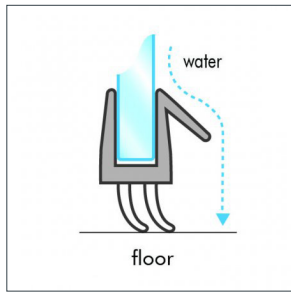

Afdichtprofiel met 2 centrale & zijdelingse lip flexibel

Art. Nr.	Glasdikte	Lengte	Kleur	Maat A	Maat B
028130.056.40	6 mm	2200 mm	Transp.	8 mm	7 mm
028130.057.40	8 mm	2200 mm	Transp.	8 mm	8 mm