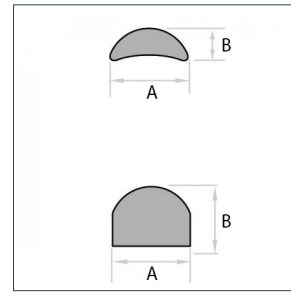

Waterkeringsdorpel acryl

Art. Nr.	Glasdikte	Lengte	Kleur	Maat A	Maat B
028130.045.40	nvt	2200 mm	Transp.	10 mm	5 mm
028130.046.40	nvt	2200 mm	Transp.	10 mm	10 mm

* Verlijming vloer d.m.v. siliconenkit