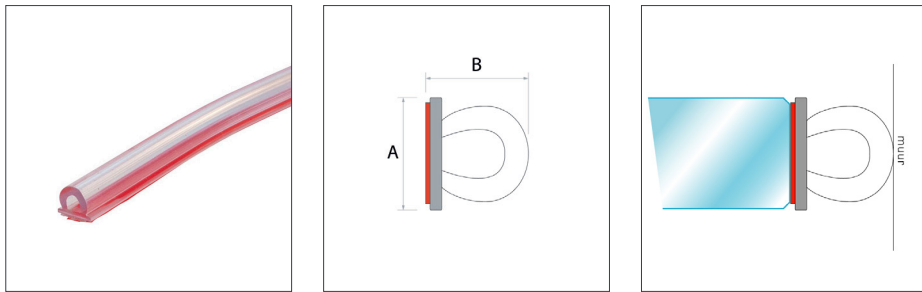

Afdichtprofiel zelfklevend bol profiel voor 6-8 mm glas, flexibel

Art. Nr.	Glasdikte	Lengte	Kleur	Maat A	Maat B
028130.025.43	6-8 mm	2200 mm	Transp.	7 mm	6 mm