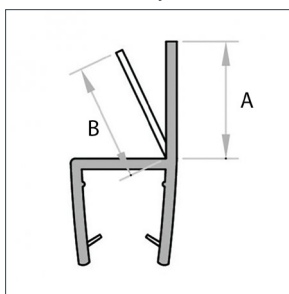

Afdichtprofiel met 2 centrale & zijdelingse lip flexibel

Art. Nr.	Glasdikte	Lengte	Kleur	Maat A	Maat B
028130.056.40	6 mm	2200 mm	Transp.	8 mm	7 mm
028130.057.40	8 mm	2200 mm	Transp.	8 mm	8 mm

Afdichtprofiel met aanslag in lijn 180°

Art. Nr.	Glasdikte	Lengte	Kleur	Maat A
028130.037.40	6 mm	2200 mm	Transp.	10 mm
028130.038.40	8 mm	2200 mm	Transp.	9 mm
028130.039.40	10 mm	2200 mm	Transp.	10 of 12 mm

Afdichtprofiel met aanslag 90°, deuren in lijn