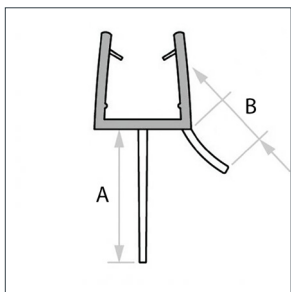

Timmers

Afdicht- en magneetprofielen

Afdichtprofiel met centrale lip, onderlip en zijdelingse afwateringslip

Art. Nr.	Glasdikte	Lengte	Kleur	Maat A	Maat B
028130.040.40	6 mm	2200 mm	Transp.	8 mm	13 mm
028130.041.40	8 mm	2200 mm	Transp.	8 mm	13 mm
028130.042.40	8 mm	2200 mm	Zwart	8 mm	13 mm

Afdichtprofiel met centrale- en zijdelingse afwateringslip

Art. Nr.	Glasdikte	Lengte	Kleur	Maat A	Maat B
028130.016.40	6 mm	2200 mm	Transp.	12 mm	10 mm
028130.017.40	8 mm	2200 mm	Transp.	12 mm	10 mm
028130.018.40	10 mm	2200 mm	Transp.	12 mm	10 mm