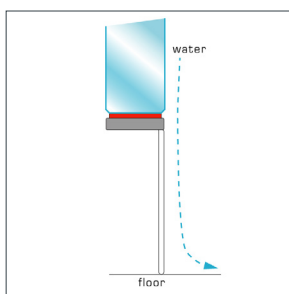

Waterkeringsdorpel acryl

Art. Nr.	Glasdikte	Lengte	Kleur	Maat A	Maat B
028130.045.40	nvt	2200 mm	Transp.	10 mm	5 mm
028130.046.40	nvt	2200 mm	Transp.	10 mm	10 mm

\* Verlijming vloer d.m.v. siliconenkit

Afdichtprofiel met inkortbare centrale- en zijdelingse afwateringslip, flexibel

Art. Nr.	Glasdikte	Lengte	Kleur	Maat A	Maat B
028130.019.40	4-6 mm	2200 mm	Transp.	25 mm	16 mm
028130.020.40	8-10 mm	2200 mm	Transp.	38 mm	17 mm

Afdichtprofiel zelfklevend met rechte lip, flexibel

Art. Nr.	Glasdikte	Lengte	Kleur	Maat A	Maat B
028130.022.43	8-10 mm	2200 mm	Transp.	7 mm	16 mm