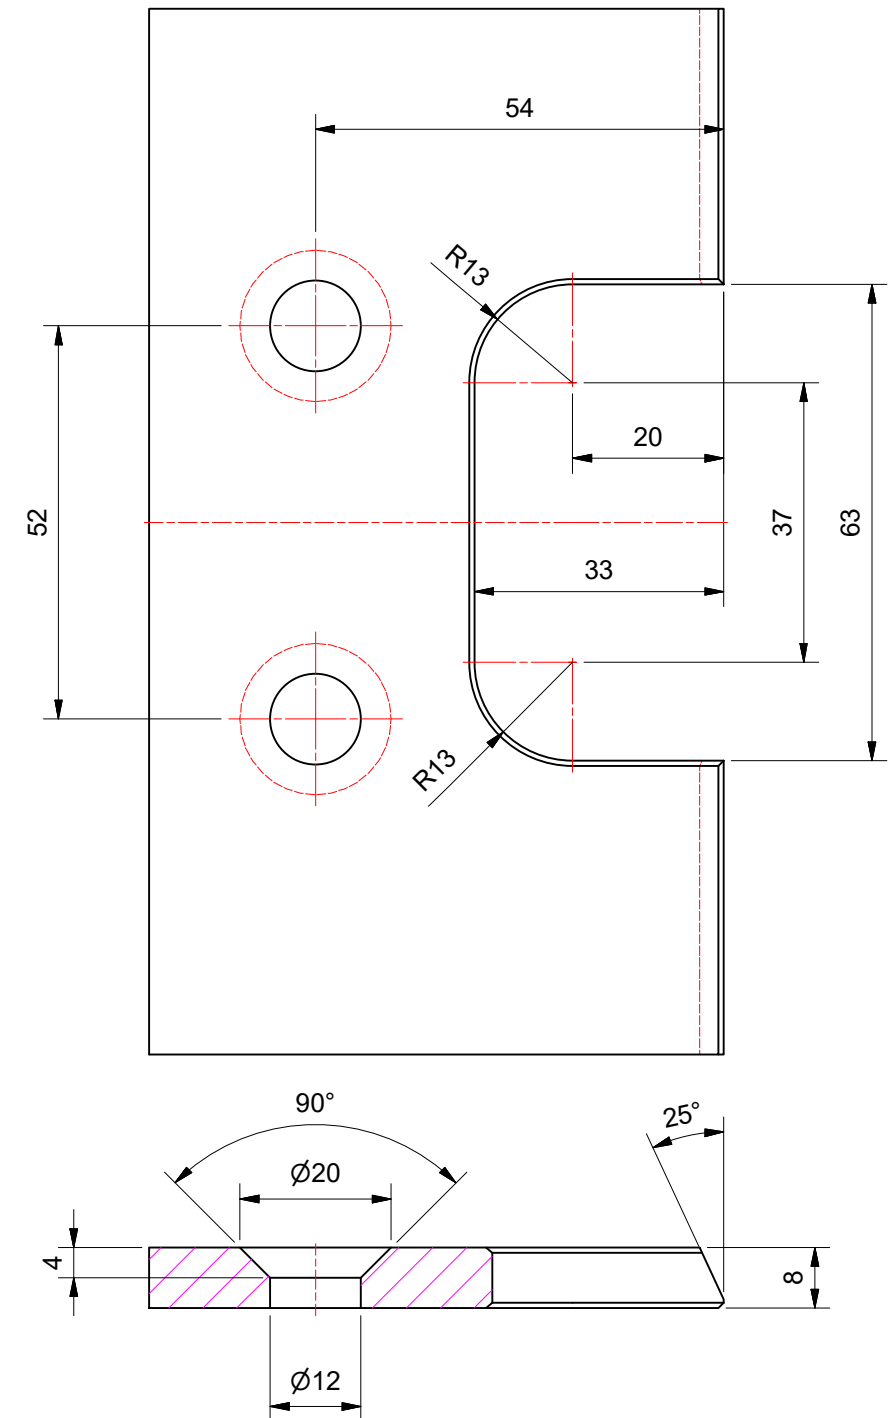

# Produktinformationen 8390ZN-R

## rechts montiert, beidseitig öffnend ohne Dichtung

- Duschpendeltürband Glas-Wand 90° mit Hebe-Senk-Funktion
- flächenbündige Glasbefestigung
- für 8/10mm Glas
- 90° beidseitig öffnend
- Punkthalter unabhängig voneinander  $\pm 2\text{mm}$  in jede Richtung verstellbar
- Nulllage einstellbar
- im Senkvorgang selbstschliessend
- Wandbefestigung innen mit Langlochverstellung
- Abdeckkappen

## Wandlasche 8390ZN-R

8390ZN-R Wandlasche innen -  
rechts montiert - beidseitig öffnend