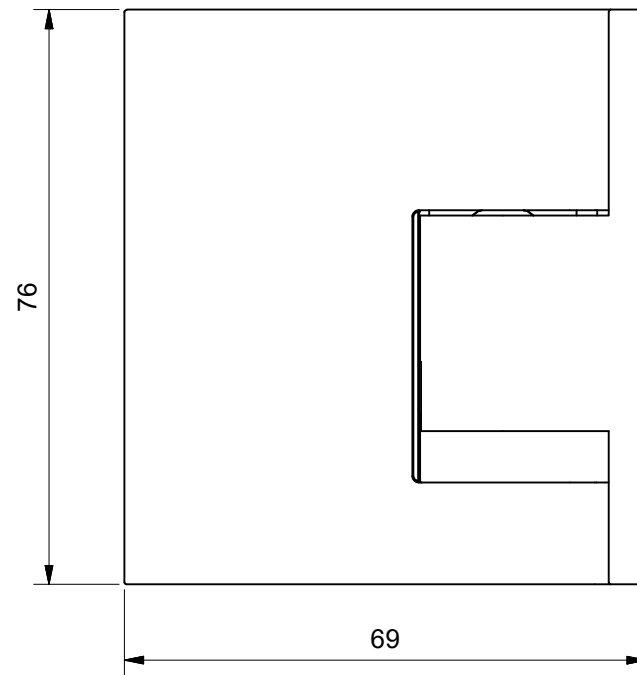

## rechts montiert, beidseitig öffnend ohne Dichtung

- Duschpendeltürband Glas-Wand 90° mit Hebe-Senk-Funktion
- flächenbündige Glasbefestigung
- für 8/10mm Glas
- 90° beidseitig öffnend
- Punkthalter unabhängig voneinander  $\pm 2\text{mm}$  in jede Richtung verstellbar
- Nulllage einstellbar
- im Senkvorgang selbstschliessend
- Wandbefestigung innen mit Langlochverstellung
- Abdeckkappen

## Wandlasche 8390ZN-R

8390ZN-R Wandlasche innen -  
rechts montiert - beidseitig öffnend