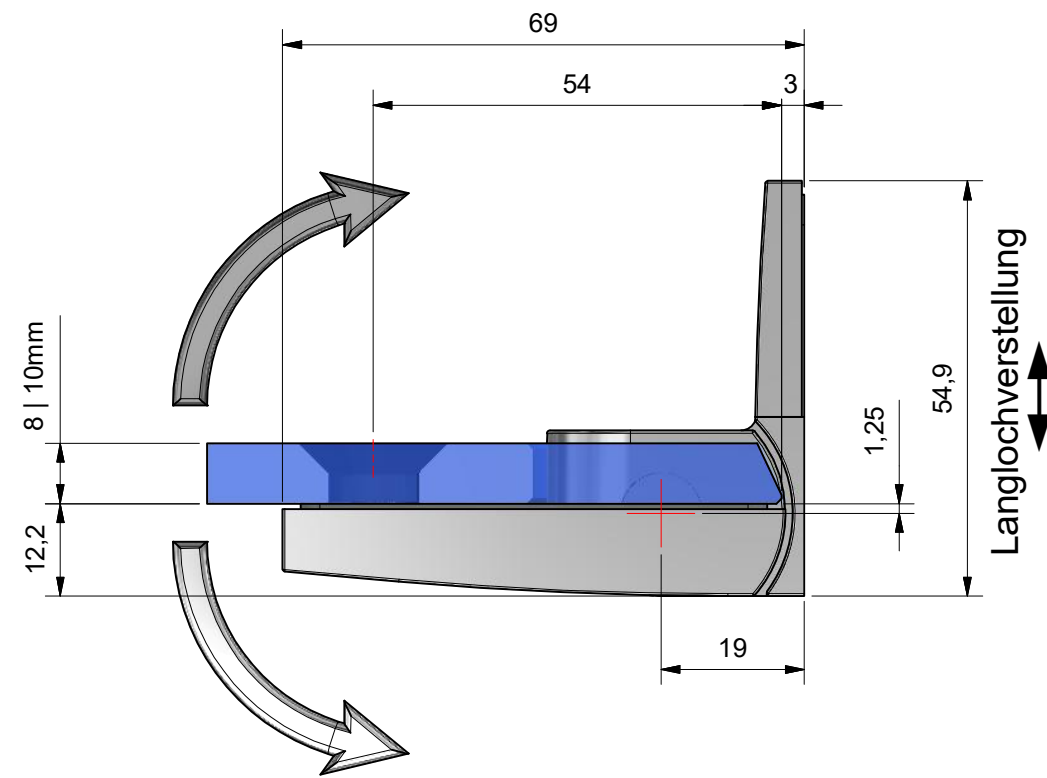

# Produktinformationen 8390ZN-R

## rechts montiert, beidseitig öffnend ohne Dichtung

- Duschpendeltürband Glas-Wand 90° mit Hebe-Senk-Funktion
- flächenbündige Glasbefestigung
- für 8/10mm Glas
- 90° beidseitig öffnend
- Punkthalter unabhängig voneinander  $\pm 2\text{mm}$  in jede Richtung verstellbar
- Nulllage einstellbar
- im Senkvorgang selbstschliessend
- Wandbefestigung innen mit Langlochverstellung
- Abdeckkappen

## Wandlasche 8390ZN-R

8390ZN-R Wandlasche innen -  
rechts montiert - beidseitig öffnend