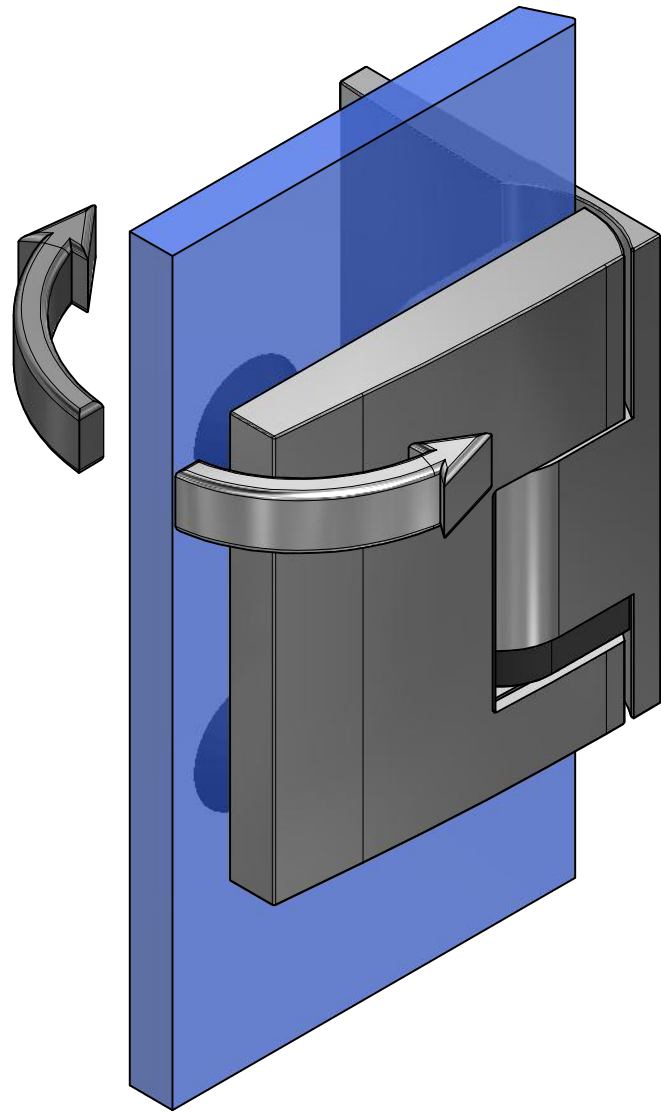

# Produktinformationen 8390ZN-R

## rechts montiert, beidseitig öffnend ohne Dichtung

- Duschpendeltürband Glas-Wand 90° mit Hebe-Senk-Funktion
- flächenbündige Glasbefestigung
- für 8/10mm Glas
- 90° beidseitig öffnend
- Punkthalter unabhängig voneinander  $\pm 2\text{mm}$  in jede Richtung verstellbar
- Nulllage einstellbar
- im Senkvorgang selbstschliessend
- Wandbefestigung innen mit Langlochverstellung
- Abdeckkappen

## Wandlasche 8390ZN-R

8390ZN-R Wandlasche innen -  
rechts montiert - beidseitig öffnend