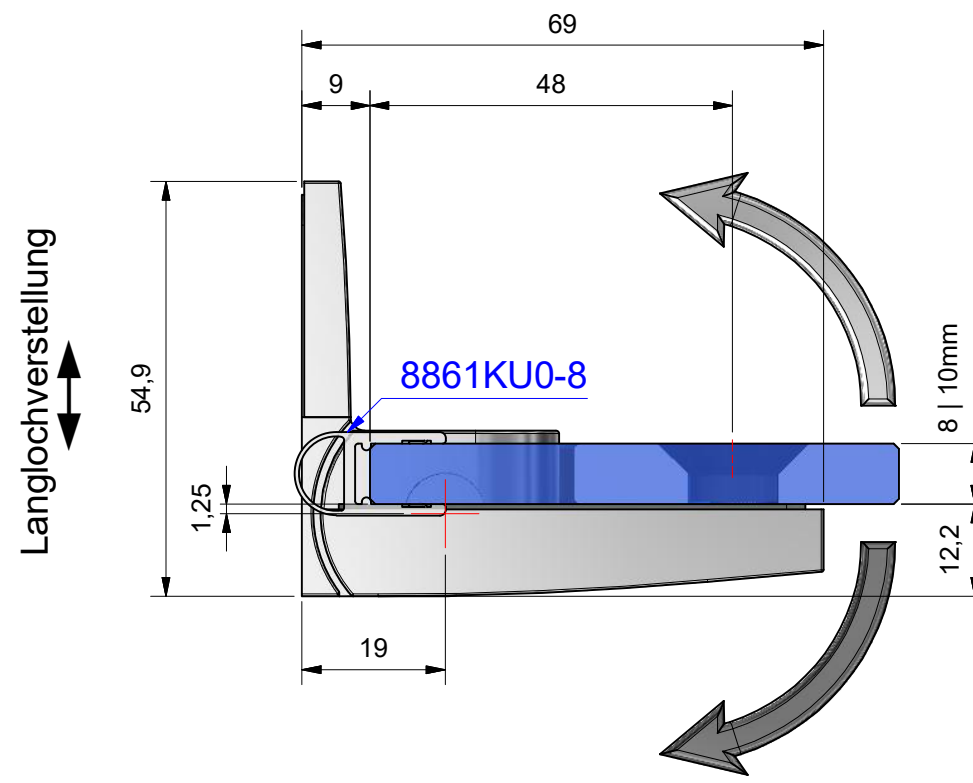

# Produktinformationen 8390ZN-L links montiert, beidseitig öffnend mit 8861KU0-8

- Duschpendeltürband Glas-Wand 90° mit Hebe-Senk-Funktion
- flächenbündige Glasbefestigung
- für 8/10mm Glas
- 90° beidseitig öffnend
- Punkthalter unabhängig voneinander ±2mm in jede Richtung verstellbar
- Nulllage einstellbar
- im Senkvorgang selbstschliessend
- Wandbefestigung innen mit Langlochverstellung
- Abdeckkappen

Dichtprofil ausklinken

Den Schlauch auf Höhe von 6mm ausklinken

Achtung: alle Bemaßungen bzw. die gezeigten Dichtungsvarianten gelten nur für 8mm Glas

## Wandlasche 8390ZN-L

8390ZN-L Wandlasche innen -  
links montiert - beidseitig öffnend