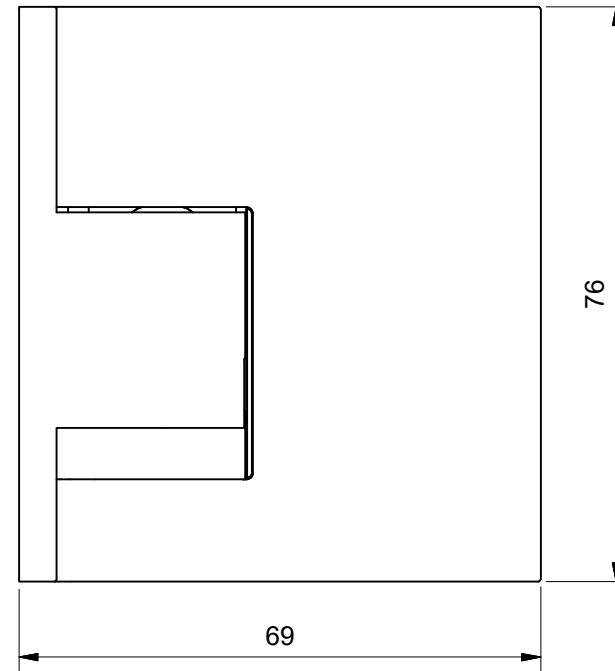

# Produktinformationen 8390ZN-L links montiert, beidseitig öffnend mit 8861KU0-8

- Duschpendeltürband Glas-Wand 90° mit Hebe-Senk-Funktion
- flächenbündige Glasbefestigung
- für 8/10mm Glas
- 90° beidseitig öffnend
- Punkthalter unabhängig voneinander ±2mm in jede Richtung verstellbar
- Nulllage einstellbar
- im Senkvorgang selbstschliessend
- Wandbefestigung innen mit Langlochverstellung
- Abdeckkappen

Dichtprofil ausklinken

Den Schlauch auf Höhe von 6mm ausklinken

Achtung: alle Bemaßungen bzw. die gezeigten Dichtungsvarianten gelten nur für 8mm Glas

## Wandlasche 8390ZN-L

8390ZN-L Wandlasche innen -  
links montiert - beidseitig öffnend