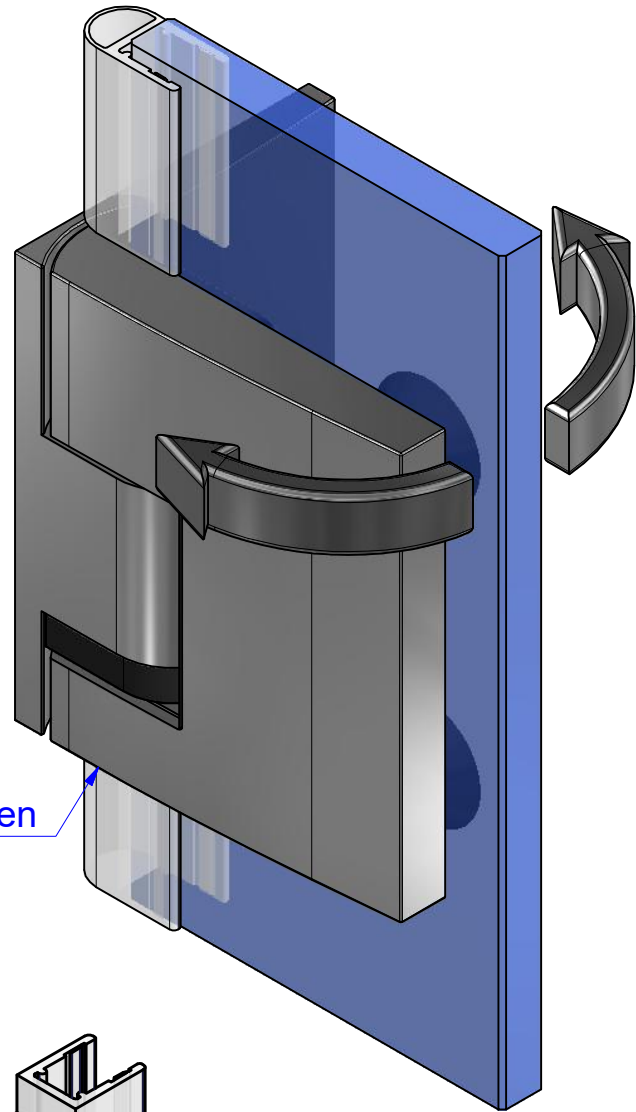

# Produktinformationen 8390ZN-L links montiert, beidseitig öffnend mit 8861KU0-8

- Duschpendeltürband Glas-Wand 90° mit Hebe-Senk-Funktion
- flächenbündige Glasbefestigung
- für 8/10mm Glas
- 90° beidseitig öffnend
- Punkthalter unabhängig voneinander ±2mm in jede Richtung verstellbar
- Nulllage einstellbar
- im Senkvorgang selbstschliessend
- Wandbefestigung innen mit Langlochverstellung
- Abdeckkappen

Dichtprofil ausklinken

Den Schlauch auf Höhe von 6mm ausklinken

Achtung: alle Bemaßungen bzw. die gezeigten Dichtungsvarianten gelten nur für 8mm Glas

## Wandlasche 8390ZN-L

8390ZN-L Wandlasche innen -  
links montiert - beidseitig öffnend