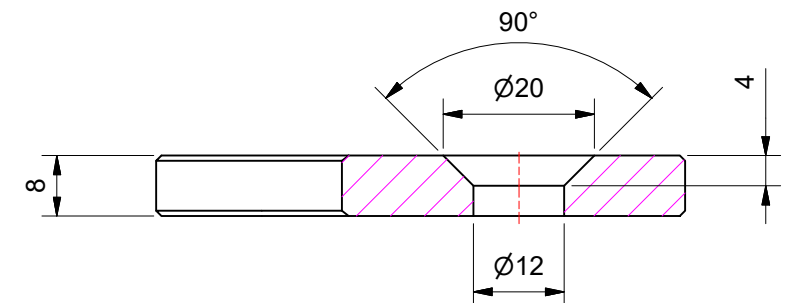

# Produktinformationen 8390ZN-L links montiert, beidseitig öffnend mit 8861KU0-8

- Duschpendeltürband Glas-Wand 90° mit Hebe-Senk-Funktion
- flächenbündige Glasbefestigung
- für 8/10mm Glas
- 90° beidseitig öffnend
- Punkthalter unabhängig voneinander ±2mm in jede Richtung verstellbar
- Nulllage einstellbar
- im Senkvorgang selbstschliessend
- Wandbefestigung innen mit Langlochverstellung
- Abdeckkappen

Dichtprofil ausklinken

Den Schlauch auf Höhe von 6mm ausklinken

Achtung: alle Bemaßungen bzw. die gezeigten Dichtungsvarianten gelten nur für 8mm Glas

## Wandlasche 8390ZN-L

8390ZN-L Wandlasche innen -  
links montiert - beidseitig öffnend