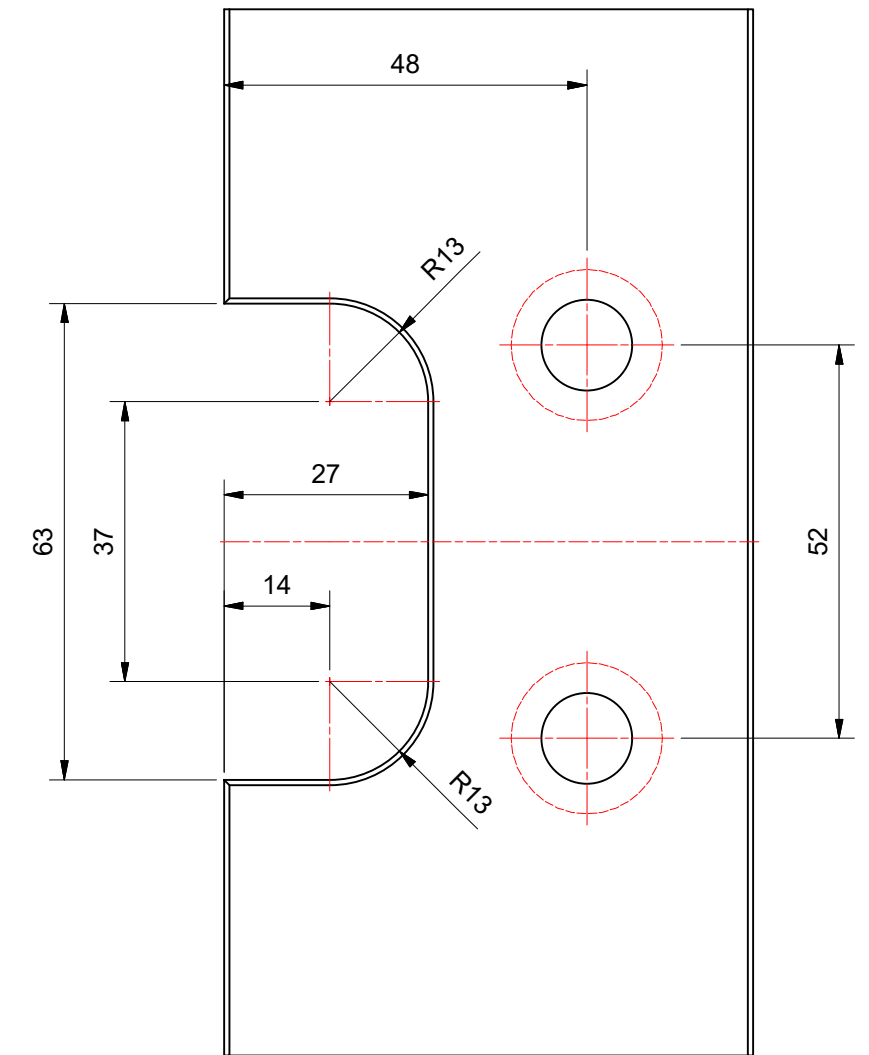

# Produktinformationen 8390ZN-L links montiert, beidseitig öffnend mit 8861KU0-8

- Duschpendeltürband Glas-Wand 90° mit Hebe-Senk-Funktion
- flächenbündige Glasbefestigung
- für 8/10mm Glas
- 90° beidseitig öffnend
- Punkthalter unabhängig voneinander ±2mm in jede Richtung verstellbar
- Nulllage einstellbar
- im Senkvorgang selbstschliessend
- Wandbefestigung innen mit Langlochverstellung
- Abdeckkappen

Dichtprofil ausklinken

Den Schlauch auf Höhe von 6mm ausklinken

Achtung: alle Bemaßungen bzw. die gezeigten Dichtungsvarianten gelten nur für 8mm Glas

## Wandlasche 8390ZN-L

8390ZN-L Wandlasche innen -  
links montiert - beidseitig öffnend