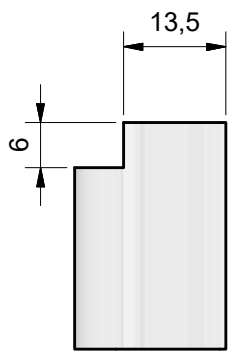

# Produktinformationen 8390ZN-L links montiert, beidseitig öffnend mit 8861KU0-8

- Duschpendeltürband Glas-Wand 90° mit Hebe-Senk-Funktion
- flächenbündige Glasbefestigung
- für 8/10mm Glas
- 90° beidseitig öffnend
- Punkthalter unabhängig voneinander ±2mm in jede Richtung verstellbar
- Nulllage einstellbar
- im Senkvorgang selbstschliessend
- Wandbefestigung innen mit Langlochverstellung
- Abdeckkappen

Dichtprofil ausklinken

Den Schlauch auf Höhe von 6mm ausklinken

Achtung: alle Bemaßungen bzw. die gezeigten Dichtungsvarianten gelten nur für 8mm Glas

## Wandlasche 8390ZN-L

8390ZN-L Wandlasche innen -  
links montiert - beidseitig öffnend