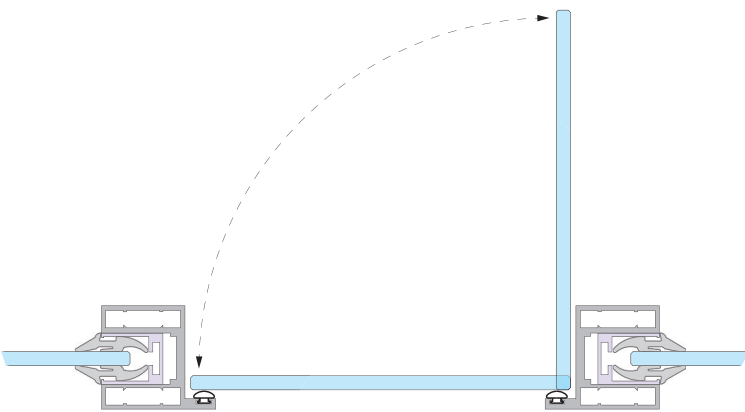

### Buitenmaten deurkader:

Breedte kader :	Breedte deur + 90mm	Breedte kader :	mm
Hoogte kader :	Hoogte deur + 43mm + speling onder	Hoogte kader :	mm

### Glasmaten:

Breedte deur :	Breedte kader - 90mm	Breedte deur :	mm
Hoogte deur :	Hoogte kader - 43mm - speling onder	Hoogte deur :	mm
		Dikte deur :	mm
		Dikte vast paneel :	mm

### DIN Links of DIN Rechts

### Glas oppervlakte:

Max. 2.4m<sup>2</sup>

Max 2.7m<sup>2</sup>

DIN Links DF01M\*\*LA

DIN Rechts DF01M\*\*RA