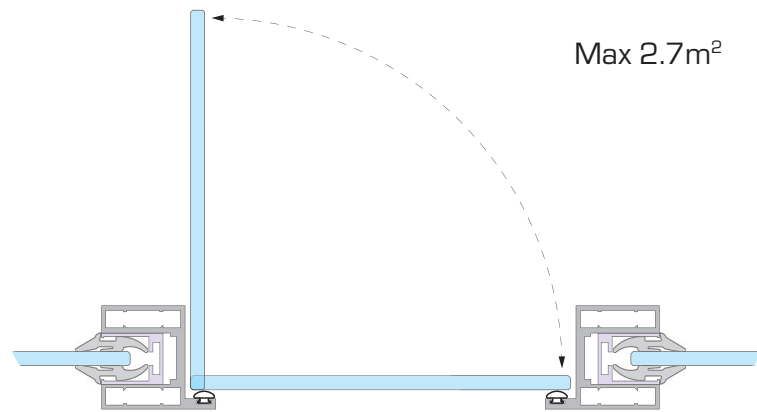

### Glasmaten:

Breedte deur :	Breedte kader - 90mm	Breedte deur :	mm
Hoogte deur :	Hoogte kader - 43mm - speling onder	Hoogte deur :	mm
		Dikte deur :	mm
		Dikte vast paneel :	mm

### DIN Links of DIN Rechts

### Glas oppervlakte:

Max. 2.4m<sup>2</sup>

Max 2.7m<sup>2</sup>

DIN Links DF01M\*\*LA

DIN Rechts DF01M\*\*RA

### Beslag + posities: (=glasmaat)