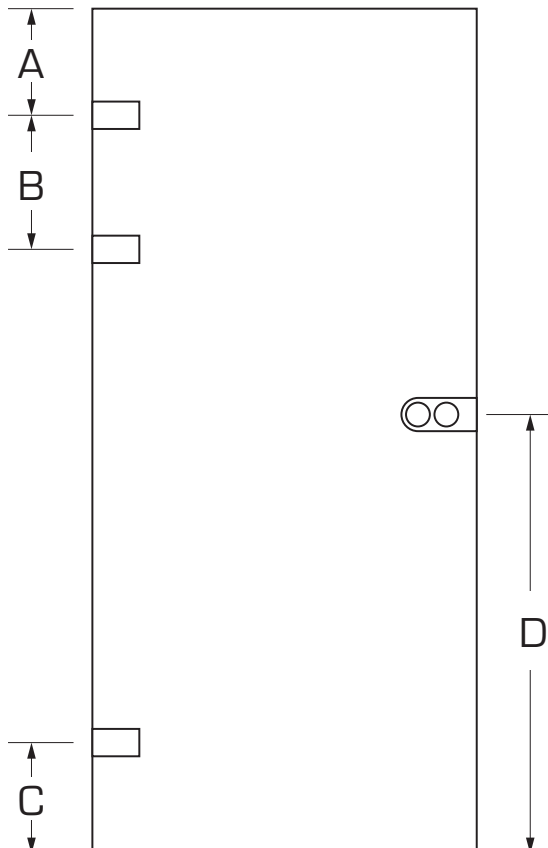

### Buitenmaten deurkader:

Breedte kader :	Breedte deur + 90mm	Breedte kader :	mm
Hoogte kader :	Hoogte deur + 43mm + speling onder	Hoogte kader :	mm

### Glasmaten:

Breedte deur :	Breedte kader - 90mm	Breedte deur :	mm
Hoogte deur :	Hoogte kader - 43mm - speling onder	Hoogte deur :	mm
		Dikte deur :	mm
		Dikte vast paneel :	mm

### Glas oppervlakte:

Max. 2.4m<sup>2</sup>

Max 2.7m<sup>2</sup>

DIN Links DF01M\*\*LA

DIN Rechts DF01M\*\*RA

### Beslag + posities: (=glasmaat)